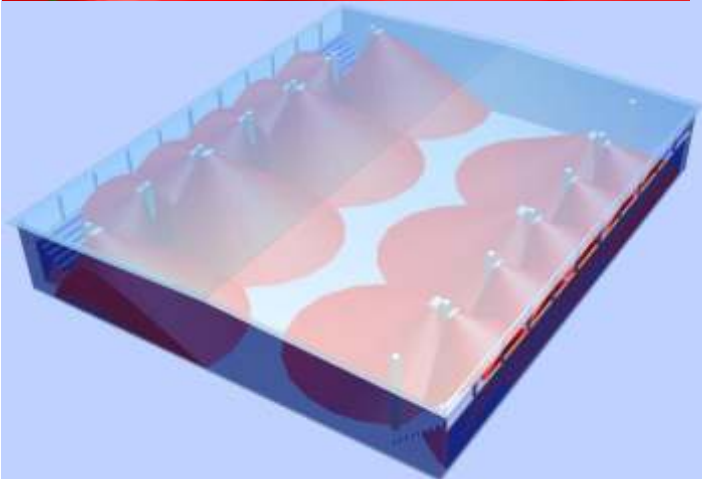

Profesionálne riešenia pre Vaše haly, sklady, dielne, kostoly a športové haly

INFRA COMFORT
KALKE
Heating Technology

Naši špecialisti Vám na požiadanie vypracujú bezplatný odborný návrh vykurovania Vašich priestorov.

Kontaktujte nás a my Vás radi navštívime. Vypočujeme si Vaše požiadavky, vykonáme potrebné merania a obhliadku stavby.

V dohodnutom termíne Vám doručíme kvalifikovanú ponuku s nákresemi, výpočtami a rozpočtom pre požadované dodávky.

Pracujeme systémom **PROJEKT-DODÁVKA-MONTÁŽ-SERVIS**