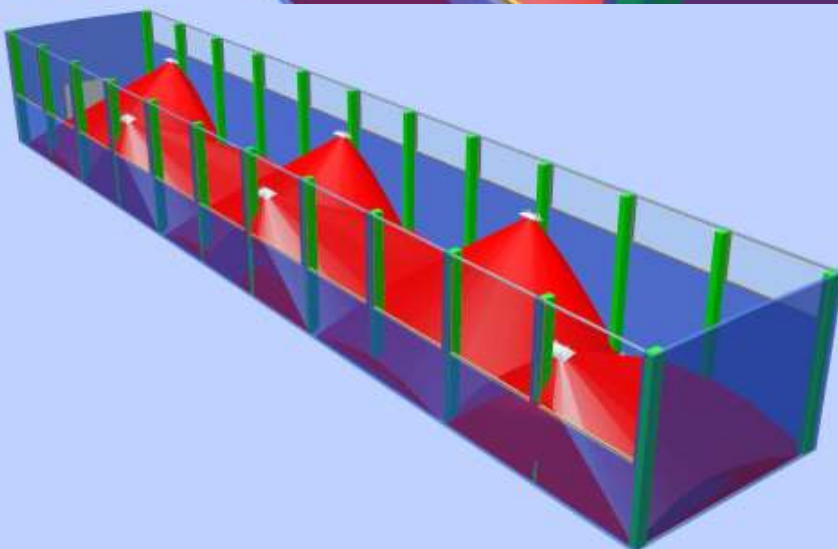

Profesionálne riešenia pre Vaše haly, sklady, dielne, kostoly a športové haly

INFRA COMFORT
KALKE
Heating Technology

Naši špecialisti Vám na požiadanie vypracujú bezplatný odborný návrh vykurovania Vašich priestorov.

Kontaktujte nás a my Vás radi navštívime. Vypočujeme si Vaše požiadavky, vykonáme potrebné merania a obhliadku stavby.

V dohodnutom termíne Vám doručíme kvalifikovanú ponuku s nákresemi, výpočtami a rozpočtom pre požadované dodávky.

Pracujeme systémom **PROJEKT-DODÁVKA-MONTÁŽ-SERVIS**