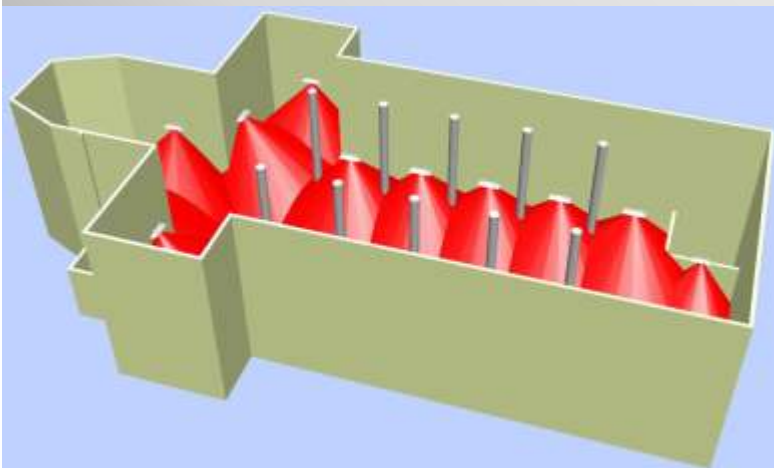

Profesionálne riešenia pre Vaše haly, sklady, dielne, kostoly a športové haly

INFRA COMFORT
KALKE
Heating Technology

Naši špecialisti Vám na požiadanie vypracujú bezplatný odborný návrh vykurovania Vašich priestorov.

Kontaktujte nás a my Vás radi navštívime. Vypočujeme si Vaše požiadavky, vykonáme potrebné merania a obhliadku stavby.

V dohodnutom termíne Vám doručíme kvalifikovanú ponuku s nákresemi, výpočtami a rozpočtom pre požadované dodávky.

Pracujeme systémom **PROJEKT-DODÁVKA-MONTÁŽ-SERVIS**