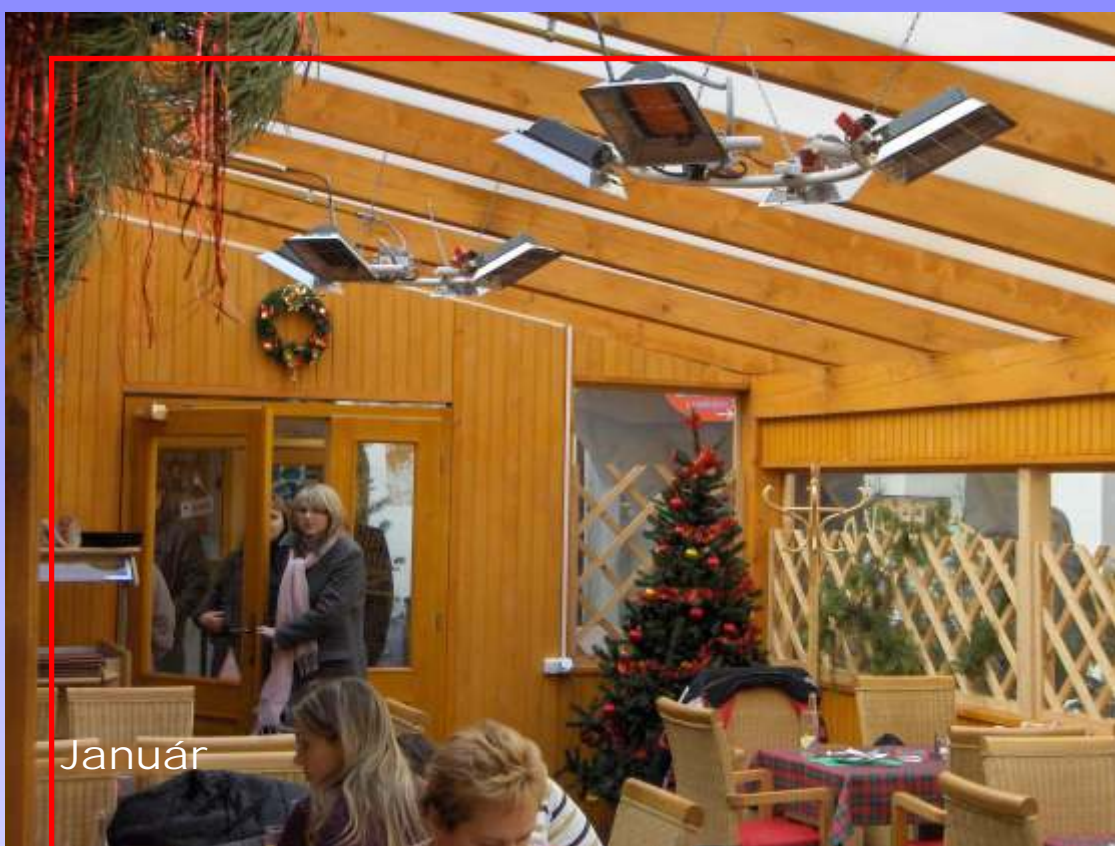

Terasové infražiaríče **ALKE** sú unikátnym riešením pre všetkých majiteľov kaviarní a reštaurácií, ktorí nechcú mať svoju terasu zatvorenú viac než polovicu roka kvôli chladnému počasiu.

Január

Infražiaríče **nezoheviavajú vzduch**, preto sa nemusíte báť, či sa Vám podarí vyhriať odkrytú terasu. Tak ako slnko ohrieva zem, ľudí a predmety, rovnako je to aj s infražiaríčmi. Sálavé teplo dopadá na Vašich zákazníkov takmer okamžite po zapnutí zariadenia. Znamená to, že nie je potrebné kúriť niekoľko hodín pred otvorením reštaurácie - plne postačuje cca 10 minút pred príchodom Vašich hostí. Podľa obsadenosti Vašej terasy je možné použiť konkrétny počet infražiaríčov - vyhrievate teda **len priestor, kde sú Vaši hostia** a nemíňate peniaze na vyhriatie celej terasy.