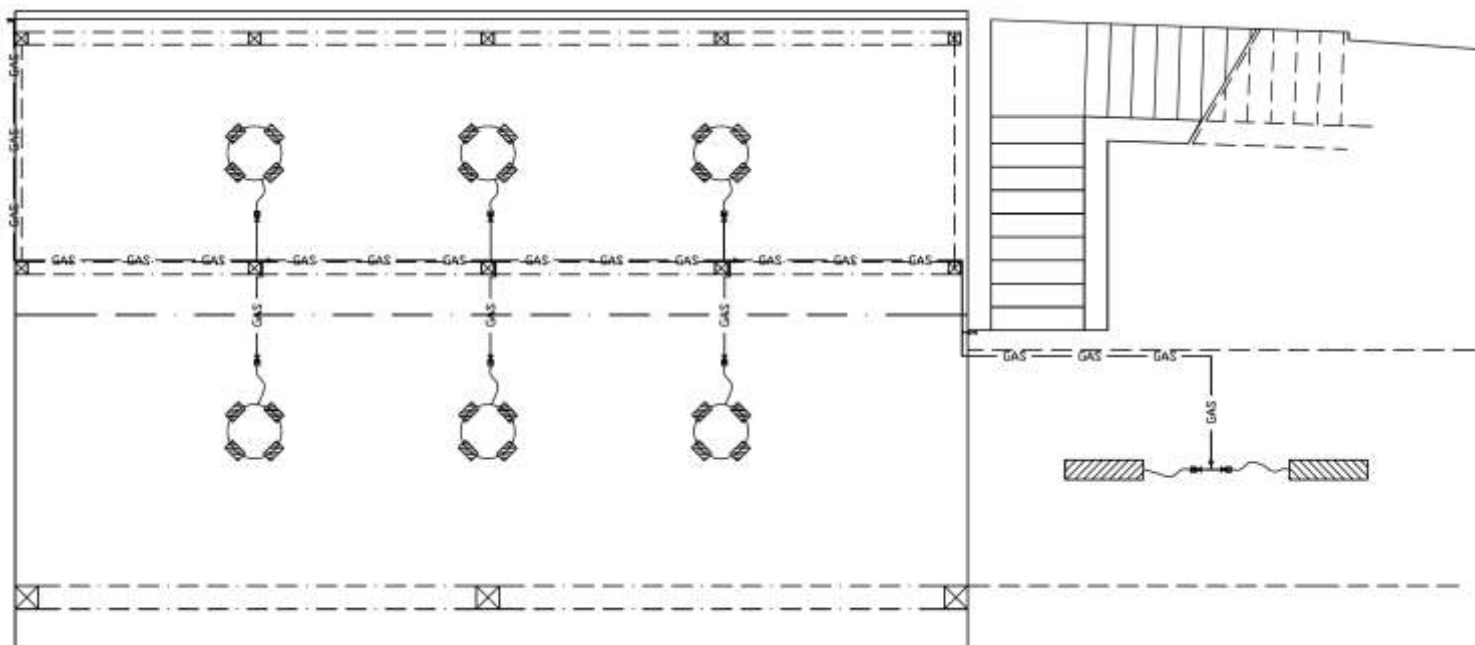

Projektové riešenie vyhrievania terasy

Pre túto terasu boli použité terasové infražiarice typu **PH 8 EID/MK - 6 ks** vo vnútornej časti terasy a typu **121 EID/MK - 2 ks** pre prechod z kuchyne na terasu. Ovládané sú elektrickými vypínačmi, ktoré sú nainštalované pre každý infražiaric zvlášť, takže je možné zapnúť všetky infražiarice naraz alebo i jednotlivu podľa toho, kde sedia vaši hostia.