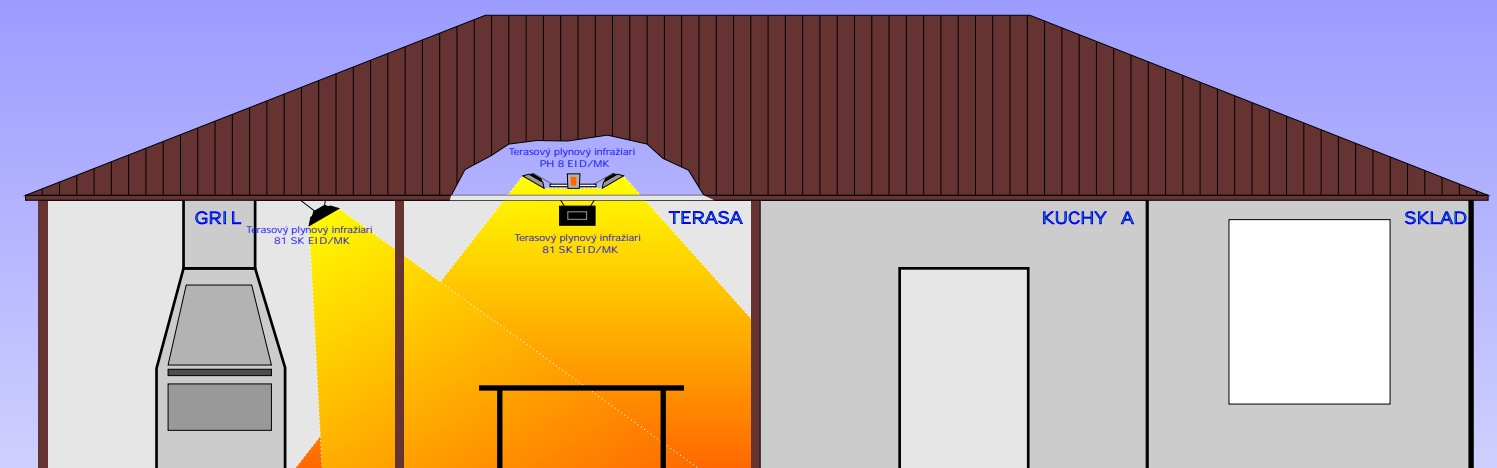

Ako to celé funguje?

Terasové plynové infražiarice nezohrievajú vzduch. Tepló vzniká až po dopade lúčov na povrch predmetov alebo ľudského tela - rovnako ako je to v prípade slnečných lúčov. I keď je vonku chladno, ak svieti slnko, cítime teplo jeho lúčov.

Podľa želania zákazníka a konštrukcie terasy môžu byť infražiarice ovládané buď termostatom alebo jednoduchým vypínačom na stene. Po jeho zapnutí elektrický impulz otvorí termomagnetický ventil na infražiarici a vpustí do zariadenia plyn, zároveň elektróda na keramických doskách začne iskríť. Iskra zapáli zmes vzduchu a plynu, ktorá prúdi cez keramické dosky a infražiaric začne sálať teplo tam, kam si to želáte. Po približne 40 sekundách iskrenie prestane a infražiaric potichu príjemne vyhrieva vašu terasu.

Ak si vyhrievanie želáte vypnúť, jednoducho stlačíte vypínač na stene a termomagnetický ventil uzavrie prívod plynu do infražiarica.