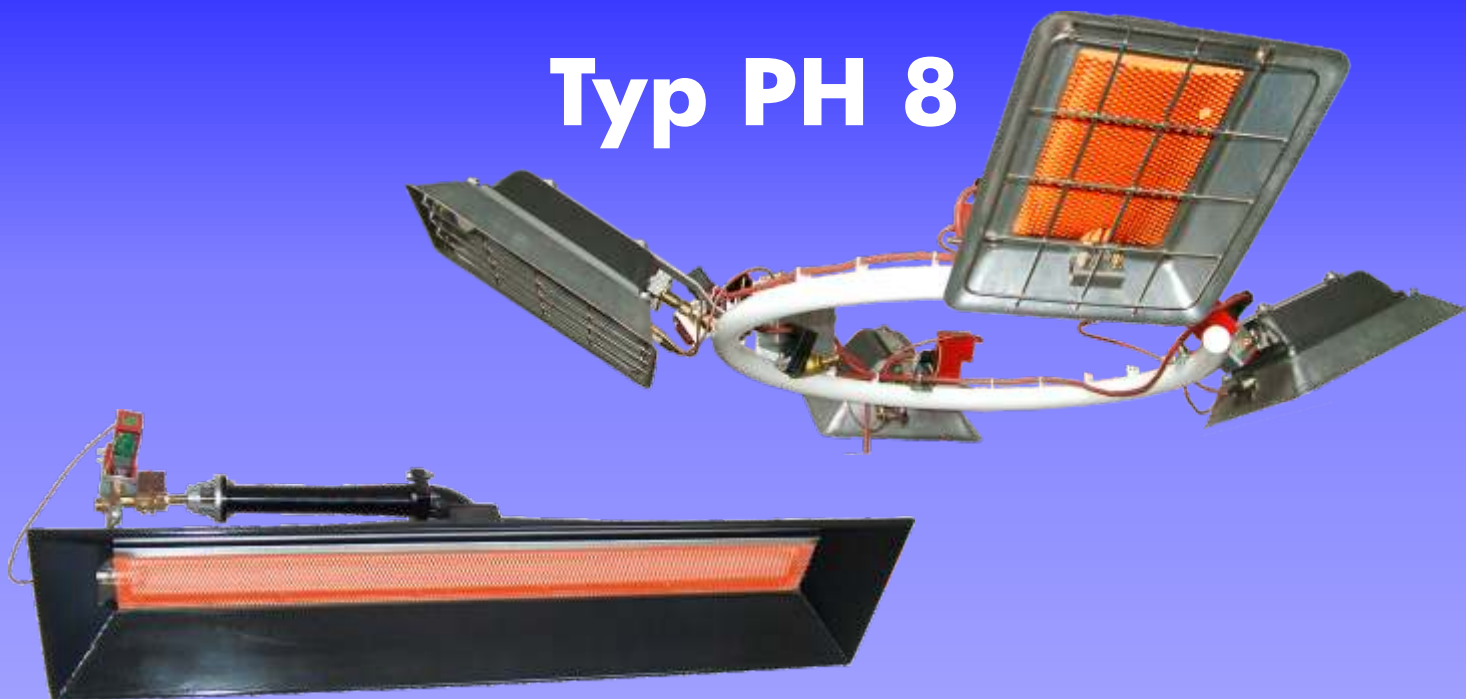

Typ PH 4

Riešenia pre všetky typy terás

Typ PH 8

Typ 121