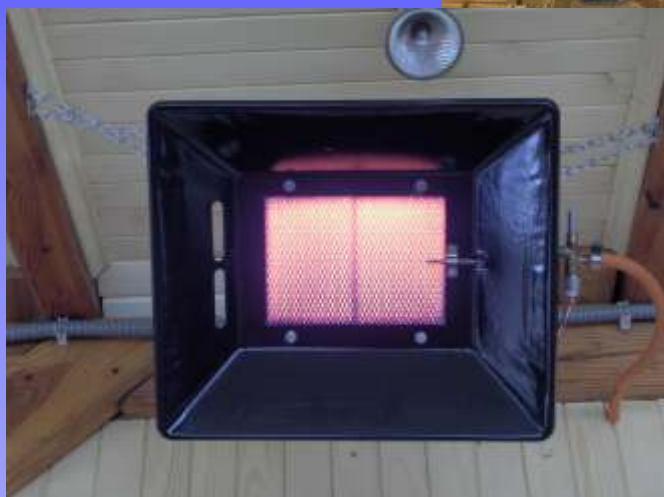

Holandská kvalita
od **ALKE**

ALKE
Heating Technology

+

INFRA COMFORT

**Naša spolupráca Vám prináša
efektívne a elegantné vyhrievanie Vašej terasy.**